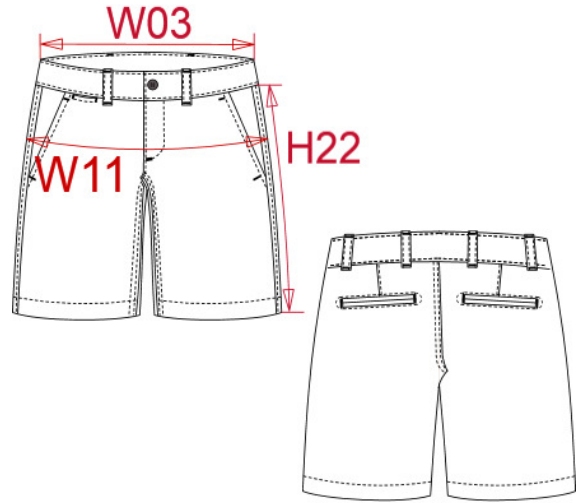

# KARIBAN

**REFERENCE :** K750

**SIZES :** 38\_40\_42\_44\_46\_48\_50\_52\_54

**COMPOSITION :**

Main fabric : Cotton / Elastane twill 98/2 - 245 98%cotton / 2% elastane

**WEIGHT :**

Main fabric : 245 gsm

**TECHNICAL DETAIL :**

Peach finished

**ARTICLE WEIGHT :**

323 gr/pc

DESCRIPTION	COLORS	PANTONE SERIGRAPHIE
<b>Français :</b> Bermuda chino homme	Black	Black
<b>English :</b> Men's chino Bermuda shorts	Dark navy	426C
<b>Nederlands :</b> Heren chino bermudashorts	Beige	7536C
<b>Deutsch :</b> Chino-Bermuda-Shorts für Herren	Camel	874C
<b>Español :</b> Bermuda Chino de hombre	White	White
<b>Italiano :</b> Bermuda Chino uomo	Fine grey	877C
<b>Português :</b> Bermuda chino de homem	Light khaki	7764C

MEASUREMENT										
Description	38	40	42	44	46	48	50	52	54	
<b>W03 (M)*</b> 1/2 largeur taille / 1/2 waist width	40	42	44	46,60	49,10	51,60	54,10	56,60	59,10	
<b>W11 (M)*</b> 1/2 bassin / 1/2 hip width	49	51	53	55	57	59	61	63	65	
<b>H22 (M)*</b> Longueur côté / Side length	43	43,90	44,60	45,30	46	46,80	47,60	48,30	49,25	

CARE LABEL				

PACKING	
Box	20 pcs / box 38 => L:60cm W:40cm H:22cm GW:5.84kg NW:7.07kg 40 => L:60cm W:40cm H:22cm GW:5.83kg NW:7.16kg 42 => L:60cm W:40cm H:22cm GW:6.31kg NW:7.54kg 44 => L:60cm W:40cm H:22cm GW:6.47kg NW:7.70kg 46 => L:60cm W:40cm H:22cm GW:6.65kg NW:7.88kg 48 => L:60cm W:40cm H:22cm GW:6.90kg NW:8.12kg 50 => L:60cm W:40cm H:22cm GW:7.07kg NW:8.29kg 52 => L:60cm W:40cm H:22cm GW:7.35kg NW:8.58kg 54 => L:60cm W:40cm H:22cm GW:7.65kg NW:8.88kg